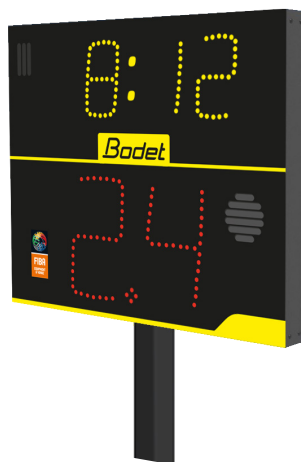

Marcador interior para baloncesto

Indicador del tiempo de posesión

Pupitre posesión

Características generales

- **Uso en interiores.**
- Tecnología LED CMS de alta luminosidad.
- Visualización del tiempo de posesión en 24 / 14 segundos con opción de cuenta atrás en 1/10 segundos.
- Luminosidad ajustable desde el pupitre principal en cualquier momento del juego.
- Comunicación por radio HF.
- Bocina integrada con 120 dB de potencia a 1 metro.

Homologaciones para mercado CE

- RED (radio): EN 301 489-3, EN 300 220-2.
- Compatibilidad electromagnética (CEM): EN 55024, EN 55032.
- Baja tensión: EN 60950.
- Prueba de seguridad de balas: DIN 18032-3.

Pantalla

8006	Número de dígitos	Altura dígitos	Color dígitos
• Tiempo de posesión.....	2 + 1 punto	25 cm	Rojo
• Repetidor cronómetro principal.....	4	15 cm	Amarilla

Características técnicas

Dimensiones.....	L720 x H610 x P65 mm.
Peso.....	Simple cara: 20 kg. Doble cara: 40 kg.
Material del marcador.....	Caja de acero.
Índices de protección.....	IP20, IK09 (Norma DIN 18032-3).
Legibilidad.....	120 m.
Ángulo de lectura.....	160°.
Fuente de alimentación.....	100-240VAC
Consumo.....	Simple cara: 12 W. Doble cara: 24 W.
Nivel de protección.....	Interruptor 16 A.
Comunicación.....	Conexión pupitre posesión y scorepad/8006 en radio HF o cable.

Doble cara - antes (916433)

Nota: luces LED rojas de perímetro y Banda LED amarilla son impulsados por el doble cara volver del 8006 (ref.: 916433) sólo.