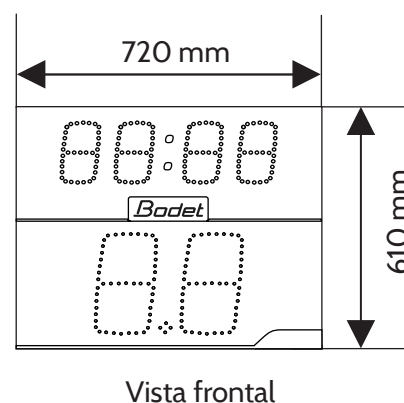

Pantalla

8006	Número de dígitos	Altura dígitos	Color dígitos
• Tiempo de posesión.....	2 + 1 punto	25 cm	Rojo
• Repetidor cronómetro principal.....	4	15 cm	Amarilla

Características técnicas

Dimensiones.....	L720 x H610 x P65 mm.
Peso.....	Simple cara: 20 kg. Doble cara: 40 kg.
Material del marcador.....	Caja de acero.
Índices de protección.....	IP20, IK09 (Norma DIN 18032-3).
Legibilidad.....	120 m.
Ángulo de lectura.....	160°.
Fuente de alimentación.....	100-240VAC
Consumo.....	Simple cara: 12 W. Doble cara: 24 W.
Nivel de protección.....	Interruptor 16 A.
Comunicación.....	Conexión pupitre posesión y scorepad/8006 en radio HF o cable.

Opciones soporte

Simple cara (916432)

Doble cara - antes (916433)

8006

8006

Base de montaje:

Doble cara - volver (916434)

Doble cara - volver (916434)

Doble cara - antes (916433)

Nota: luces LED rojas de perímetro y Banda LED amarilla son impulsados por el doble cara volver del 8006 (ref.: 916433) sólo.