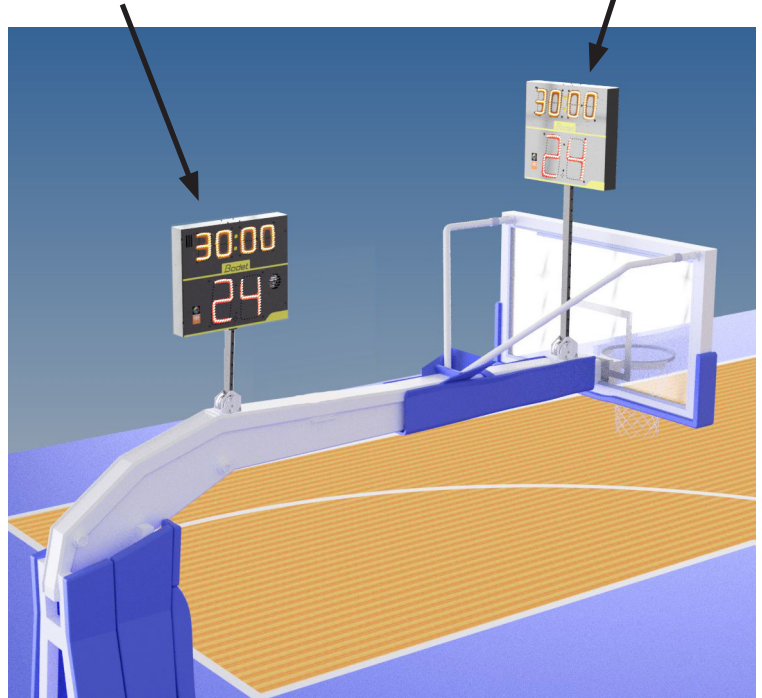

Marcador interior para baloncesto

Indicador del tiempo de posesión

Pupitre posesión

Características generales

- **Uso en interiores.**
- Tecnología LED CMS de alta luminosidad.
- Visualización del tiempo de posesión en 24 / 14 segundos con opción de cuenta atrás en 1/10 segundos.
- Luminosidad ajustable desde el pupitre principal en cualquier momento del juego.
- Comunicación por radio HF.
- Bocina integrada con 120 dB de potencia a 1 metro.

Pantalla

8006	Número de dígitos	Altura dígitos	Color dígitos
• Tiempo de posesión.....	2 + 1 punto	25 cm	Rojo
• Repetidor cronómetro principal.....	4	15 cm	Amarilla

Características técnicas

Dimensiones.....	L720 x H610 x P65 mm.
Peso.....	Simple cara: 20 kg. Doble cara: 40 kg.
Material del marcador.....	Caja de acero.
Índices de protección.....	IP20, IK09 (Norma DIN 18032-3).
Legibilidad.....	120 m.
Ángulo de lectura.....	160°.
Fuente de alimentación.....	100-240VAC
Consumo.....	Simple cara: 12 W. Doble cara: 24 W.
Nivel de protección.....	Interruptor 16 A.
Comunicación.....	Conexión pupitre posesión y scorepad/8006 en radio HF o cable.

Opciones soporte

Simple cara (916432)

Doble cara - antes (916433)

8006

8006

Base de montaje:

Doble cara - volver (916434)

Doble cara - volver (916434)

Doble cara - antes (916433)

Nota: luces LED rojas de perímetro y Banda LED amarilla son impulsados por el doble cara volver del 8006 (ref.: 916433) sólo.