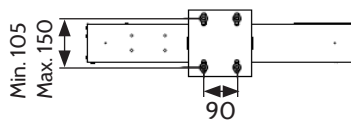

Pantalla

8006	Número de dígitos	Altura dígitos	Color dígitos
• Tiempo de posesión.....	2 + 1 punto	25 cm	Rojo
• Repetidor cronómetro principal.....	4	15 cm	Amarilla

Características técnicas

Dimensiones.....	L720 x H610 x P65 mm.
Peso.....	Simple cara: 20 kg. Doble cara: 40 kg.
Material del marcador.....	Caja de acero.
Índices de protección.....	IP20, IK09 (Norma DIN 18032-3).
Legibilidad.....	120 m.
Ángulo de lectura.....	160°.
Fuente de alimentación.....	100-240VAC
Consumo.....	Simple cara: 12 W. Doble cara: 24 W.
Nivel de protección.....	Interruptor 16 A.
Comunicación.....	Conexión pupitre posesión y scorepad/8006 en radio HF o cable.

Referencias

- 916 432..... 8006 HF simple cara (entregado con mástil).
- 916 433..... 8006 HF doble cara - antes (entregado con mástil).
- 916 434..... 8006 HF doble cara - volver (entregado con mástil).

Opciones soporte

Simple cara (916432)

Doble cara - antes (916433)

8006

8006

Base de montaje:

Doble cara - volver (916434)

Doble cara - volver (916434)

Doble cara - antes (916433)

Nota: luces LED rojas de perímetro y Banda LED amarilla son impulsados por el doble cara volver del 8006 (ref.: 916433) sólo.