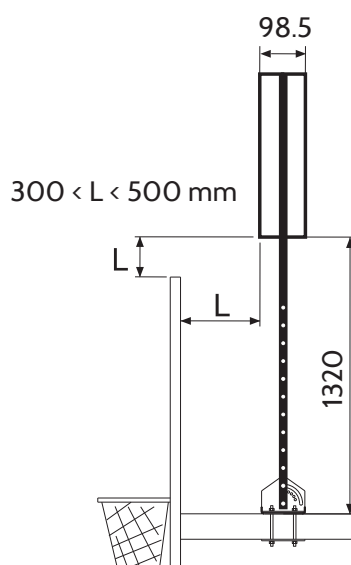

Pantalla

8006	Número de dígitos	Altura dígitos	Color dígitos
• Tiempo de posesión.....	2 + 1 punto	25 cm	Rojo
• Repetidor cronómetro principal.....	4	15 cm	Amarilla

Características técnicas

Dimensiones.....	L720 x H610 x P65 mm.
Peso.....	Simple cara: 20 kg. Doble cara: 40 kg.
Material del marcador.....	Caja de acero.
Índices de protección.....	IP20, IK09 (Norma DIN 18032-3).
Legibilidad.....	120 m.
Ángulo de lectura.....	160°.
Fuente de alimentación.....	100-240VAC
Consumo.....	Simple cara: 12 W. Doble cara: 24 W.
Nivel de protección.....	Interruptor 16 A.
Comunicación.....	Conexión pupitre posesión y scorepad/8006 en radio HF o cable.

Referencias

- 916 432..... 8006 HF simple cara (entregado con mástil).
- 916 433..... 8006 HF doble cara - antes (entregado con mástil).
- 916 434..... 8006 HF doble cara - volver (entregado con mástil).

Opciones soporte

Simple cara (916432)

Doble cara - antes (916433)

8006

8006

Base de montaje:

Doble cara - volver (916434)

Doble cara - volver (916434)

Doble cara - antes (916433)

Nota: luces LED rojas de perímetro y Banda LED amarilla son impulsados por el doble cara volver del 8006 (ref.: 916433) sólo.