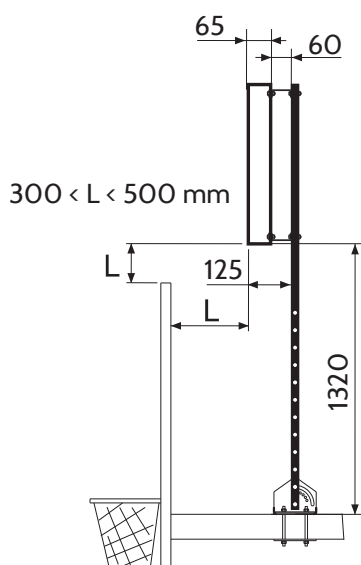

Pantalla

8006	Número de dígitos	Altura dígitos	Color dígitos
• Tiempo de posesión.....	2 + 1 punto	25 cm	Rojo
• Repetidor cronómetro principal.....	4	15 cm	Amarilla

Características técnicas

Dimensiones.....	L720 x H610 x P65 mm.
Peso.....	Simple cara: 20 kg. Doble cara: 40 kg.
Material del marcador.....	Caja de acero.
Índices de protección.....	IP20, IK09 (Norma DIN 18032-3).
Legibilidad.....	120 m.
Ángulo de lectura.....	160°.
Fuente de alimentación.....	100-240VAC
Consumo.....	Simple cara: 12 W. Doble cara: 24 W.
Nivel de protección.....	Interruptor 16 A.
Comunicación.....	Conexión pupitre posesión y scorepad/8006 en radio HF o cable.

Referencias

- 916 432..... 8006 HF simple cara (entregado con mástil).
- 916 433..... 8006 HF doble cara - antes (entregado con mástil).
- 916 434..... 8006 HF doble cara - volver (entregado con mástil).

Opciones soporte

Simple cara (916432)

Doble cara - antes (916433)

8006

8006

Base de montaje:

Doble cara - volver (916434)

Doble cara - volver (916434)

Doble cara - antes (916433)

Nota: luces LED rojas de perímetro y Banda LED amarilla son impulsados por el doble cara volver del 8006 (ref.: 916433) sólo.