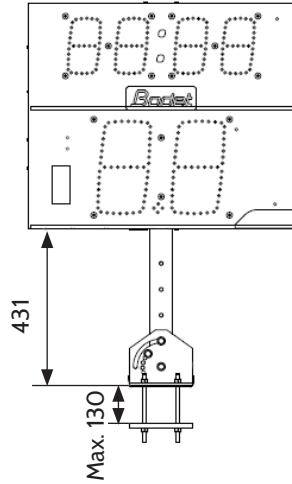

Pantalla

8006	Número de dígitos	Altura dígitos	Color dígitos
• Tiempo de posesión.....	2 + 1 punto	25 cm	Rojo
• Repetidor cronómetro principal.....	4	15 cm	Amarilla

Características técnicas

Dimensiones.....	L720 x H610 x P65 mm.
Peso.....	Simple cara: 20 kg. Doble cara: 40 kg.
Material del marcador.....	Caja de acero.
Índices de protección.....	IP20, IK09 (Norma DIN 18032-3).
Legibilidad.....	120 m.
Ángulo de lectura.....	160°.
Fuente de alimentación.....	100-240VAC
Consumo.....	Simple cara: 12 W. Doble cara: 24 W.
Nivel de protección.....	Interruptor 16 A.
Comunicación.....	Conexión pupitre posesión y scorepad/8006 en radio HF o cable.

Referencias

- 916 432..... 8006 HF simple cara (entregado con mástil).
- 916 433..... 8006 HF doble cara - antes (entregado con mástil).
- 916 434..... 8006 HF doble cara - volver (entregado con mástil).

Opciones soporte

Simple cara (916432)

Doble cara - antes (916433)

8006

8006

Base de montaje:

Doble cara - volver (916434)

Doble cara - volver (916434)

Doble cara - antes (916433)

Nota: luces LED rojas de perímetro y Banda LED amarilla son impulsados por el doble cara volver del 8006 (ref.: 916433) sólo.