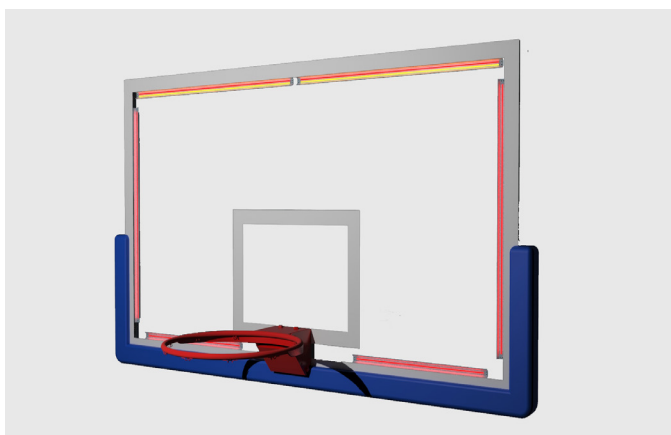

# Luces LED rojas de perímetro y Banda LED amarilla

## Presentación general

- Sistema de iluminación que se monta en las canastas de baloncesto.
  - Luces LED rojas de perímetro : se utiliza para indicar el fin de cada periodo de juego.
  - Banda LED amarilla : se activa al final de cada periodo de posesión (24 segundos).
- El sistema se compone de 6 bandas luminosas rojas y 2 bandas luminosas amarillas ubicadas alrededor de la canasta con un sistema adhesivo.
- Teniendo en cuenta sus dificultades de instalación, el sistema está diseñado por fragmentos para una integración óptima en cada tablero.
- Uso interior solamente.
- Compatible con las gamas de marcador Bodet BT6000 y 8000.
- Peso: 3 Kg.
- Consumo máximo: 35 W.
- Flujo luminoso a 1 metro: 100 Lumens.
- Flujo luminoso para el perímetro entero: 580 Lumens.
- Se fija en tableros homologados por la FIBA.

## Referencia

- 915 899..... Luces LED rojas de perímetro y banda LED amarilla.