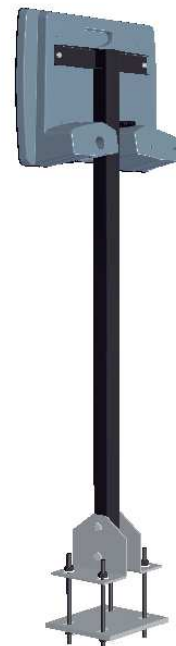

# BT6002 C

## Características técnicas

	Dimensiones L x A x F (mm)	Peso	Construcción	Indice protección	Distancia de visión óptima	Ángulo de visión
BT6002 C	410 x 305 x 113,5	2,3 kg	caja de plástico con cristal protector	IP20 IK09	90 m	160°
	Alimentación	Consumo	Protección eléctrica	Temperatura de funcionamiento		
BT6002 C	100-240 V CA	35 W	Interruptor 16 A	-20° hacia 50°C		
	Alimentación	Comunicación Consola > marcador		Uso		
Versión autónoma	Adaptator 100-240 V CA	Radio HF		interior		
Versión sincronizada	Pupitre principal	Cable		interior		

## Referencias

- 915 817..... BT6002 C sincronizado Pupitre CLUB.
- 915 818..... BT6002 C autónomo.
- 915 877..... BT6002 C soporte para montaje sobre canasta.
- 915 878..... BT6002 C soporte para montaje en pared.
- 916 035..... BT6002 C sincronizado Pupitre SCOREPAD.

## Opciones soporte

- Soporte para estera de fijación detrás del aro de baloncesto.

Vista frontal

Vista lateral

Vista trasera

Montaje en la pared (ref : 915878)

Vista desde arriba

Montaje sobre canasta  
(ref : 915877)