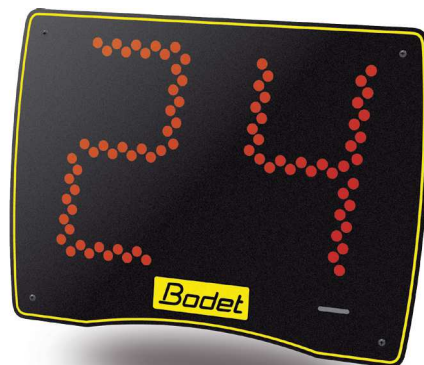

## Marcador interior para baloncesto

Indicador del tiempo de posesión

Pupitre Timepad 14/24 segundos

Pupitre posesión scorepad

## Características generales

- Tecnología LED CMS de alta luminosidad.
- Luminosidad ajustable desde el pupitre principal en cualquier momento del juego.
- Comunicación por radio HF o cable.
- Bocina integrada con 120 dB de potencia a 1 metro.

## Pantalla

BT6002 C	Número de dígitos	Altura dígitos	Color dígitos
• Tiempo de posesión.....	2	20 cm	Rojo

## Características técnicas

	Dimensiones L x A x F (mm)	Peso	Construcción	Indice protección	Distancia de visión óptima	Ángulo de visión
BT6002 C	410 x 305 x 113,5	2,3 kg	caja de plástico con cristal protector	IP20 IK09	90 m	160°
	Alimentación	Consumo	Protección eléctrica	Temperatura de funcionamiento		
BT6002 C	100-240 V CA	35 W	Interruptor 16 A	-20° hacia 50°C		
	Alimentación	Comunicación Consola > marcador		Uso		
Versión autónoma	Adaptator 100-240 V CA	Radio HF		interior		
Versión sincronizada	Pupitre principal	Cable		interior		