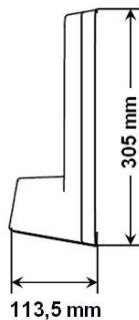

## Pantalla

BT6002 C	Número de dígitos	Altura dígitos	Color dígitos
• Tiempo de posesión.....	2	20 cm	Rojo

## Características técnicas

	Dimensiones L x A x F (mm)	Peso	Construcción	Indice protección	Distancia de visión óptima	Ángulo de visión
BT6002 C	410 x 305 x 113,5	2,3 kg	caja de plástico con cristal protector	IP20 IK09	90 m	160°
	Alimentación	Consumo	Protección eléctrica	Temperatura de funcionamiento		
BT6002 C	100-240 V CA	35 W	Interruptor 16 A	-20° hacia 50°C		
	Alimentación	Comunicación Consola > marcador		Uso		
Versión autónoma	Adaptator 100-240 V CA	Radio HF		interior		
Versión sincronizada	Pupitre principal	Cable		interior		

## Referencias

- 915 817..... BT6002 C sincronizado Pupitre CLUB.
- 915 818..... BT6002 C autónomo.
- 915 877..... BT6002 C soporte para montaje sobre canasta.
- 915 878..... BT6002 C soporte para montaje en pared.
- 916 035..... BT6002 C sincronizado Pupitre SCOREPAD.

## Opciones soporte

- Soporte para estera de fijación detrás del aro de baloncesto.

Vista frontal

Vista lateral

Vista trasera

Montaje en la pared (ref : 915878)

Vista desde arriba

Montaje sobre canasta  
(ref : 915877)