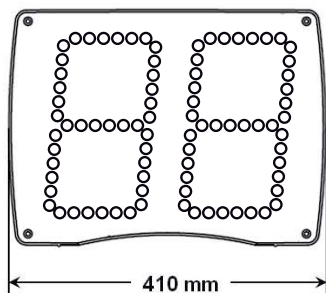

BT6002 C

Pantalla

BT6002 C	Número de dígitos	Altura dígitos	Color dígitos
• Tiempo de posesión.....	2	20 cm	Rojo

Características técnicas

	Dimensiones L x A x F (mm)	Peso	Construcción	Indice protección	Distancia de visión óptima	Ángulo de visión
BT6002 C	410 x 305 x 113,5	2,3 kg	caja de plástico con cristal protector	IP20 IK09	90 m	160°
	Alimentación	Consumo	Protección eléctrica	Temperatura de funcionamiento		
BT6002 C	100-240 V CA	35 W	Interruptor 16 A	-20° hacia 50°C		
	Alimentación	Comunicación Consola > marcador		Uso		
Versión autónoma	Adaptator 100-240 V CA	Radio HF		interior		
Versión sincronizada	Pupitre principal	Cable		interior		

Referencias

- 915 817..... BT6002 C sincronizado Pupitre CLUB.
- 915 818..... BT6002 C autónomo.
- 915 877..... BT6002 C soporte para montaje sobre canasta.
- 915 878..... BT6002 C soporte para montaje en pared.
- 916 035..... BT6002 C sincronizado Pupitre SCOREPAD.

Opciones soporte

- Soporte para estera de fijación detrás del aro de baloncesto.

Vista frontal