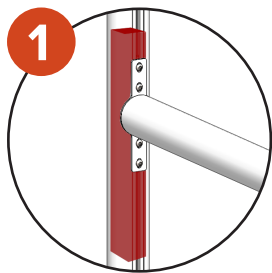

Porterías de rugby en aluminio anclaje abatible de Ø 101.6mm.
Altura: 8 m

No incluida con la porteria

Altura	Ancho	Forma / Sección del Perfil		Peso/unidad	Material	Color
8m	5.6m	Redondo	Ø101.6mm	98.5kg	Aluminio	Termolacado en blanco

PUNTOS A DESTACAR

No incluida con la porteria

1. Refuerzo interior en la zona de fijación del travesero
2. Interior de extremo del anclaje reforzado
3. Base abatible con bisagra desmontable para permitir el uso del campo en otros deportes