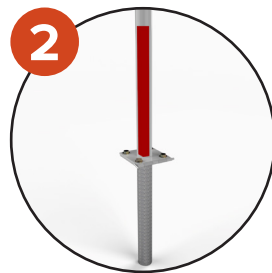

Porterías de rugby en aluminio anclaje abatible de Ø 101.6mm.
Altura: 8 m

No incluida con la porteria

Altura	Ancho	Forma / Sección del Perfil		Peso/unidad	Material	Color
8m	5.6m	Redondo	Ø101.6mm	98.5kg	Aluminio	Termolacado en blanco

PUNTOS A DESTACAR

No incluida con la porteria

1. Refuerzo interior en la zona de fijación del travesero
2. Interior de extremo del anclaje reforzado
3. Base abatible con bisagra desmontable para permitir el uso del campo en otros deportes

PRODUCTOS RELACIONADOS

20082S -
Porterías de rugby anclaje fijo altura 11 m

20112S -
Porterías de rugby anclaje fijo altura 11 m

20350S -
Banderines de corner flexibles

20411S - Protecciones altura 2 m para perfiles de Ø100 a Ø115 mm