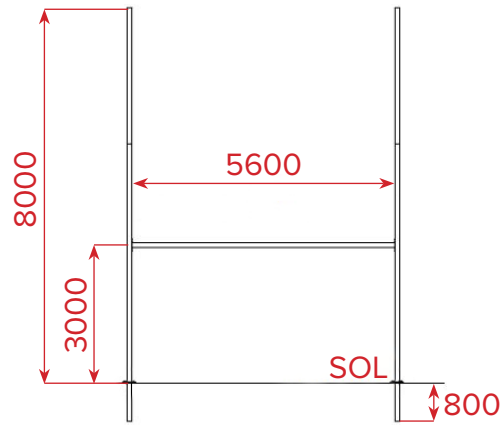

Porterías de rugby en aluminio anclaje abatible de Ø 101.6mm.
Altura: 8 m

No incluida con la porteria

Altura	Ancho	Forma / Sección del Perfil		Peso/unidad	Material	Color
8m	5.6m	Redondo	Ø101.6mm	98.5kg	Aluminio	Termolacado en blanco

PUNTOS A DESTACAR

No incluida con la porteria

1. Refuerzo interior en la zona de fijación del travesero
2. Interior de extremo del anclaje reforzado
3. Base abatible con bisagra desmontable para permitir el uso del campo en otros deportes

PRODUCTOS RELACIONADOS

20082S -
Porterías de rugby anclaje fijo altura 11 m

20112S -
Porterías de rugby anclaje fijo altura 11 m

20350S -
Banderines de corner flexibles

20411S - Protecciones altura 2 m para perfiles de Ø100 a Ø115 mm