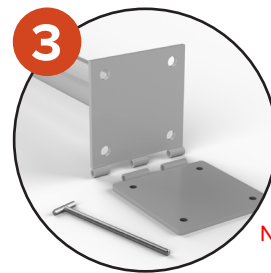

Porterías de rugby en aluminio anclaje abatible de Ø 101.6mm.
Altura: 8 m

No incluida con la porteria

Altura	Ancho	Forma / Sección del Perfil		Peso/unidad	Material	Color
8m	5.6m	Redondo	Ø101.6mm	98.5kg	Aluminio	Termolacado en blanco

PUNTOS A DESTACAR

No incluida con la porteria

1. Refuerzo interior en la zona de fijación del travesero
2. Interior de extremo del anclaje reforzado
3. Base abatible con bisagra desmontable para permitir el uso del campo en otros deportes